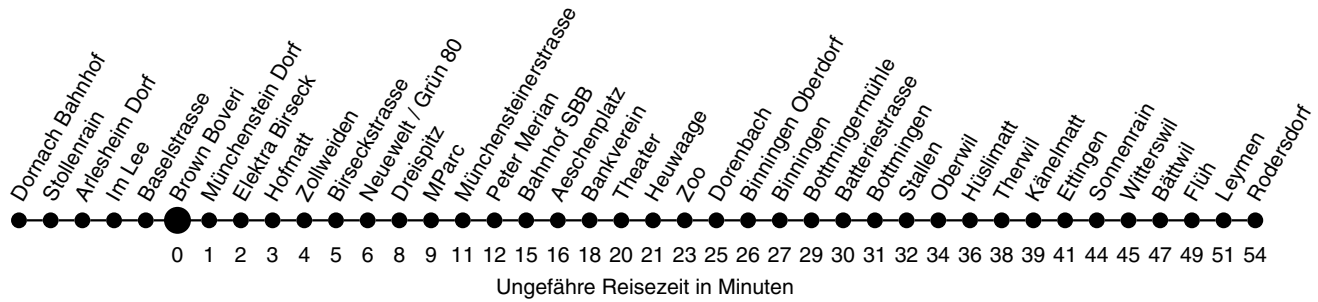

10

Abfahrtszeiten ab Brown Boveri Richtung Rodersdorf

Montag - Freitag

Samstag

Sonn- / Feiertag

4	59 ^C		4
5	18 36 ^C 49 59 ^C	22 ^C 37 52 ^C	5
6	09 19 ^C 29 39 ^C 49 59 ^C	07 22 ^C 37 52 ^C	6
7	09 19 ^C 29 ^C 39 ^B 49 59 ^B	07 22 ^C 37 52 ^C	7
8	09 ^C 19 ^B 29 39 ^B 49 ^C 59 ^B	07 22 ^C 37 49 ^C 59 ^C	8
9	09 19 ^B 29 ^C 39 ^B 49 59 ^B	09 19 ^C 29 ^C 39 49 ^C 59 ^C	9
10	09 ^C 19 ^B 29 39 ^C 49 59 ^C	09 19 ^C 29 ^C 39 49 ^C 59 ^C	10
11	09 19 ^C 29 39 ^C 49 59 ^C	09 19 ^C 29 ^C 39 49 ^C 59 ^C	11
12	09 19 ^C 29 39 ^C 49 59 ^C	09 19 ^C 29 ^C 39 49 ^C 59 ^C	12
13	09 ^B 19 29 ^B 39 49 ^B 59	09 19 ^C 29 ^C 39 49 ^C 59 ^C	13
14	09 ^B 19 29 ^B 39 49 ^B 59	09 19 ^C 29 ^C 39 49 ^C 59 ^C	14
15	09 ^B 19 29 ^B 39 49 ^B 59	09 19 ^C 29 ^C 39 49 ^C 59 ^C	15
16	09 19 ^C 29 39 ^C 49 59 ^C	09 19 ^C 29 ^C 39 49 ^C 59 ^C	16
17	09 19 ^C 29 39 ^C 49 59 ^C	09 19 ^C 29 ^C 39 49 ^C 59 ^C	17
18	09 19 ^C 29 39 ^C 49 59 ^C	09 22 ^C 31 ^D 37 52 ^C	18
19	09 19 ^C 29 ^B 39 52 ^C	01 ^A 07 22 ^C 37 52 ^C	19
20	01 ^I 07 22 ^C 31 ^I 37 52 ^C	07 22 ^C 37 52 ^C	20
21	07 22 ^C 37 52 ^C	07 22 ^C 37 52 ^C	21
22	07 22 ^C 37 52 ^C	07 22 ^C 37 52 ^C	22
23	07 22 ^E 37 52 ^E	07 22 ^C 37 52 ^C	23
0	07 22 ^F 37 ^J 52 ^A	07 22 ^B 37 ^C 52 ^A	0
1	03 ^D 18 ^H 48 ^H	03 ^D 18 ^D 33 ^D 48 ^D	1
2			2
3			3

Erläuterungen:

- A nur bis Oberwil
- B nur bis Ettingen
- C nur bis Flüh
- D nur bis Neuwelt
- E Montag - Donnerstag bis Ettingen; Freitag bis Flüh
- F Montag - Donnerstag bis Oberwil; Freitag bis Ettingen

H verkehrt nur Freitag

I Montag - Donnerstag bis Neuwelt; Freitag bis Oberwil

J Montag - Donnerstag bis Oberwil; Freitag bis Flüh

Als Feiertage gelten: Neujahr, Karfreitag, Ostermontag, 1. Mai, Auffahrt, Pfingstmontag, 1. August, Weihnachten, Stephanstag